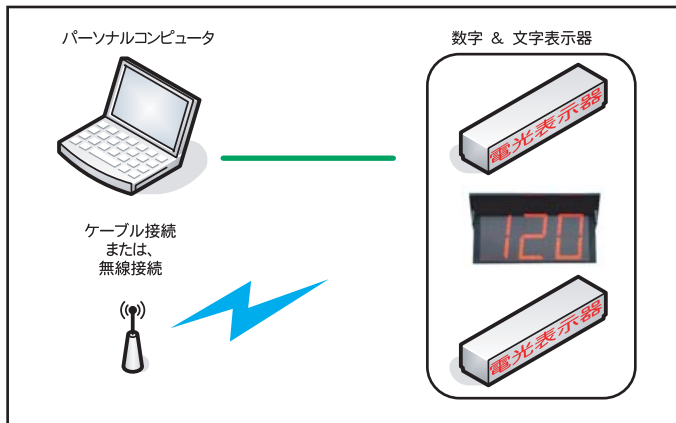

スポーツ用表示器

スポーツ用表示器

全ての競技者の為に
希望の1台を製作いたします

無線式リモコン

概要

- 各種**文字サイズ**に対応 (写真の表示器は、文字高さ360mm)
- 数字専用表示器や**文字表示**が可能なタイプも選択・組合せ自由
- 高輝度LED使用で日中でも**視野角・視認性**共に良好
- 有線での操作はもちろん、**無線式リモコン**操作も可能
- **パソコンと連携**すれば競技者名の登録や場内の案内等の表示
また、各種データの保存・管理等広範囲な応用が可能
- 大型表示ランプやサイレン等外部への**追加出力**も可能 (別途接点出力)
- 得点・時間・速度・距離・温度・時刻 (日本標準時可) ・迷子や駐車上等の**会場案内**
ニュース等の各種表示 (表示内容により外部機器等が必要になる場合があります)

* 写真の製作例は既設SBOカウント表示器にスポーツ用表示器 (投球スピード) を設置したものです

各種構成例

- ◆ 上記以外の構成も可能です、お問合せください。
- ・表示したい内容（数字専用表示・文字表示・具体的な表示内容）
 - ・操作方法（専用入力器・パソコン・有線・無線）
 - ・使用したい場所（屋内・屋外）

無線参考データ 無線到達距離：約500m（条件）25℃、見通し距離、地上高1.5m