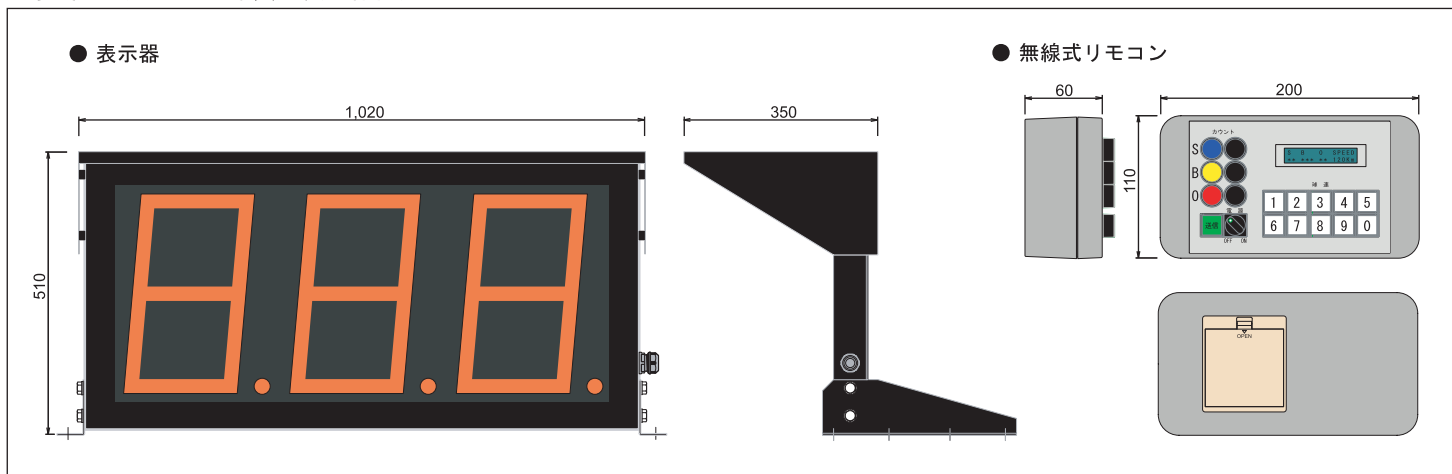

参考図（おもて面写真の表示器例）

（販売元）

（製造元） ミナミ産業株式会社
（本社） 〒510-0025 三重県四日市市東新町3-18
TEL (059) 331-2158 FAX (059) 331-7324
（工場） 〒510-0018 三重県四日市市白須賀1丁目15-26
TEL (059) 330-5455 FAX (059) 331-7274