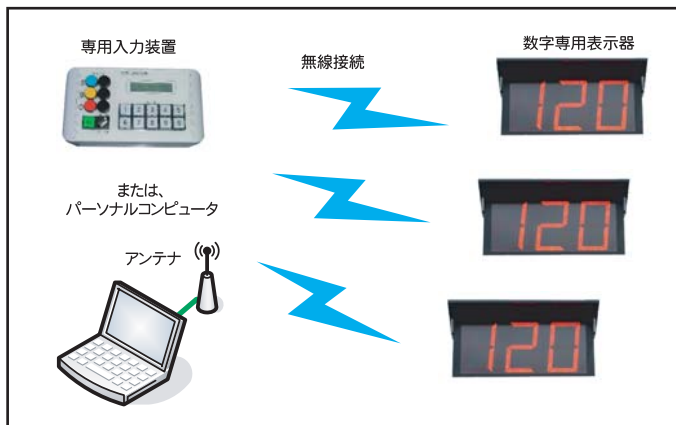

スポーツ用表示器

スポーツ用表示器

全ての競技者の為に
希望の1台を製作いたします

無線式リモコン

概要

- 各種**文字サイズ**に対応 (写真の表示器は、文字高さ360mm)
- 数字専用表示器や**文字表示**が可能なタイプも選択・組合せ自由
- 高輝度LED使用で日中でも**視野角・視認性**共に良好
- 有線での操作はもちろん、**無線式リモコン**操作も可能
- **パソコンと連携**すれば競技者名の登録や場内の案内等の表示
また、各種データの保存・管理等広範囲な応用が可能
- 大型表示ランプやサイレン等外部への**追加出力**も可能 (別途接点出力)
- 得点・時間・速度・距離・温度・時刻 (日本標準時可) ・迷子や駐車上等の**会場案内**
ニュース等の各種表示 (表示内容により外部機器等が必要になる場合があります)

* 写真の製作例は既設SBOカウント表示器にスポーツ用表示器 (投球スピード) を設置したものです

各種構成例

- ◆ 上記以外の構成も可能です、お問合せください。
- ・表示したい内容（数字専用表示・文字表示・具体的な表示内容）
 - ・操作方法（専用入力器・パソコン・有線・無線）
 - ・使用したい場所（屋内・屋外）

無線参考データ 無線到達距離：約500m（条件）25℃、見通し距離、地上高1.5m