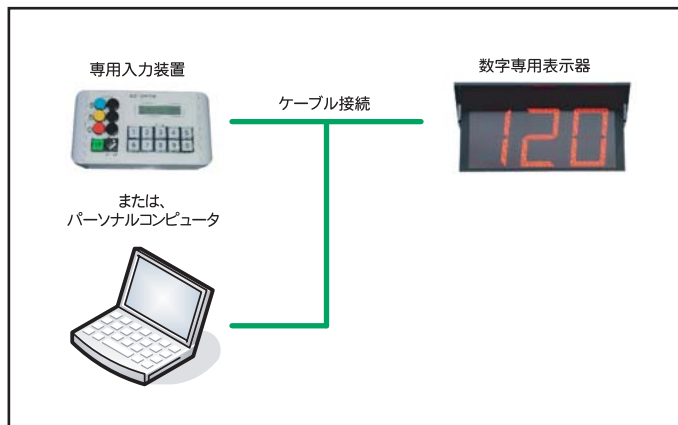

スポーツ用表示器

スポーツ用表示器

全ての競技者の為に
希望の1台を製作いたします

無線式リモコン

概要

- 各種**文字サイズ**に対応 (写真の表示器は、文字高さ360mm)
- 数字専用表示器や**文字表示**が可能なタイプも選択・組合せ自由
- 高輝度LED使用で日中でも**視野角・視認性**共に良好
- 有線での操作はもちろん、**無線式リモコン**操作も可能
- **パソコンと連携**すれば競技者名の登録や場内の案内等の表示
また、各種データの保存・管理等広範囲な応用が可能
- 大型表示ランプやサイレン等外部への**追加出力**も可能 (別途接点出力)
- 得点・時間・速度・距離・温度・時刻 (日本標準時可) ・迷子や駐車上等の**会場案内**
ニュース等の各種表示 (表示内容により外部機器等が必要になる場合があります)

* 写真の製作例は既設SBOカウント表示器にスポーツ用表示器 (投球スピード) を設置したものです

各種構成例

- ◆ 上記以外の構成も可能です、お問合せください。
- ・表示したい内容（数字専用表示・文字表示・具体的な表示内容）
 - ・操作方法（専用入力器・パソコン・有線・無線）
 - ・使用したい場所（屋内・屋外）

無線参考データ 無線到達距離：約500m（条件）25℃、見通し距離、地上高1.5m