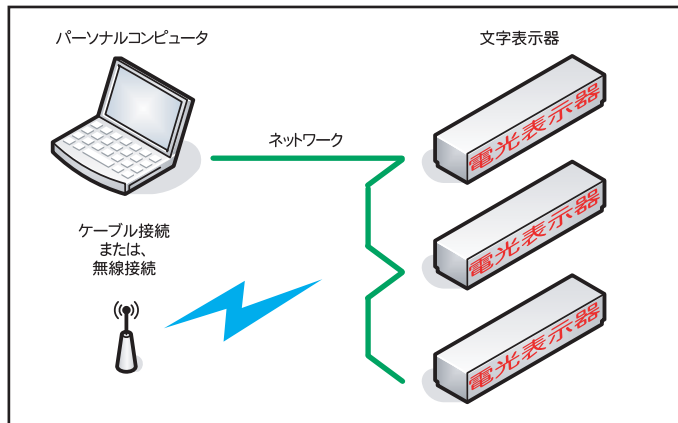

スポーツ用表示器

スポーツ用表示器

全ての競技者の為に
希望の1台を製作いたします

無線式リモコン

概要

- 各種**文字サイズ**に対応 (写真の表示器は、文字高さ360mm)
- 数字専用表示器や**文字表示**が可能なタイプも選択・組合せ自由
- 高輝度LED使用で日中でも**視野角・視認性**共に良好
- 有線での操作はもちろん、**無線式リモコン**操作も可能
- **パソコンと連携**すれば競技者名の登録や場内の案内等の表示
また、各種データの保存・管理等広範囲な応用が可能
- 大型表示ランプやサイレン等外部への**追加出力**も可能 (別途接点出力)
- 得点・時間・速度・距離・温度・時刻 (日本標準時可) ・迷子や駐車上等の**会場案内**
ニュース等の各種表示 (表示内容により外部機器等が必要になる場合があります)

* 写真の製作例は既設SBOカウント表示器にスポーツ用表示器 (投球スピード) を設置したものです

各種構成例

- ◆ 上記以外の構成も可能です、お問合せください。
- ・表示したい内容（数字専用表示・文字表示・具体的な表示内容）
 - ・操作方法（専用入力器・パソコン・有線・無線）
 - ・使用したい場所（屋内・屋外）

無線参考データ 無線到達距離：約500m（条件）25℃、見通し距離、地上高1.5m